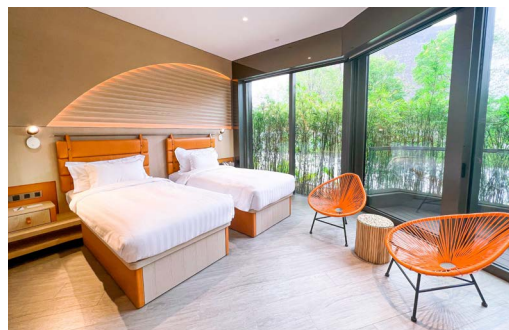

WM酒店 會議及住宿

專屬優惠

只適用於每日最少20人的預訂

全日會議套餐及住宿 均尊享額外折扣優惠

會議套餐包括兩個茶點時段及午餐
無限量供應即磨咖啡及熱茶

禮遇

- 每日入住20間客房，即可免費獲贈豪華房住宿一晚
- 每日入住指定數量客房，即可享客房免費升級至下一個房型
  (最高可升級至 奢享房 海景 陽台)
  - 20-50間 ➔ 其中三間升級
  - 51-100間 ➔ 其中六間升級
- 免費單程來/回WM酒店至港島、九龍或新界旅遊巴服務
  (限上客點一個)
- 免費泊車位高達10個
- 尊享水上活動、團隊培訓活動或瑜伽療愈課程優惠
- 尊享半價使用WM大禮堂LED電視牆 (15.3米 × 4.32米)

此優惠適用至2024年6月30日

查詢/預訂:

銷售部

T +852 2196 6827

E sales@wmhotel.hk

條款及細則:

- 需提前預訂，酒店會議場地供應視乎情況而定
- 旅遊巴服務由第三方提供，如需增加額外停車位、進出禁區或有特別時間安排，將收取額外費用
- 此優惠不可與其他優惠或折扣同時使用
- WM 酒店保留更改優惠的權利，恕不另行通知

會議套餐詳情